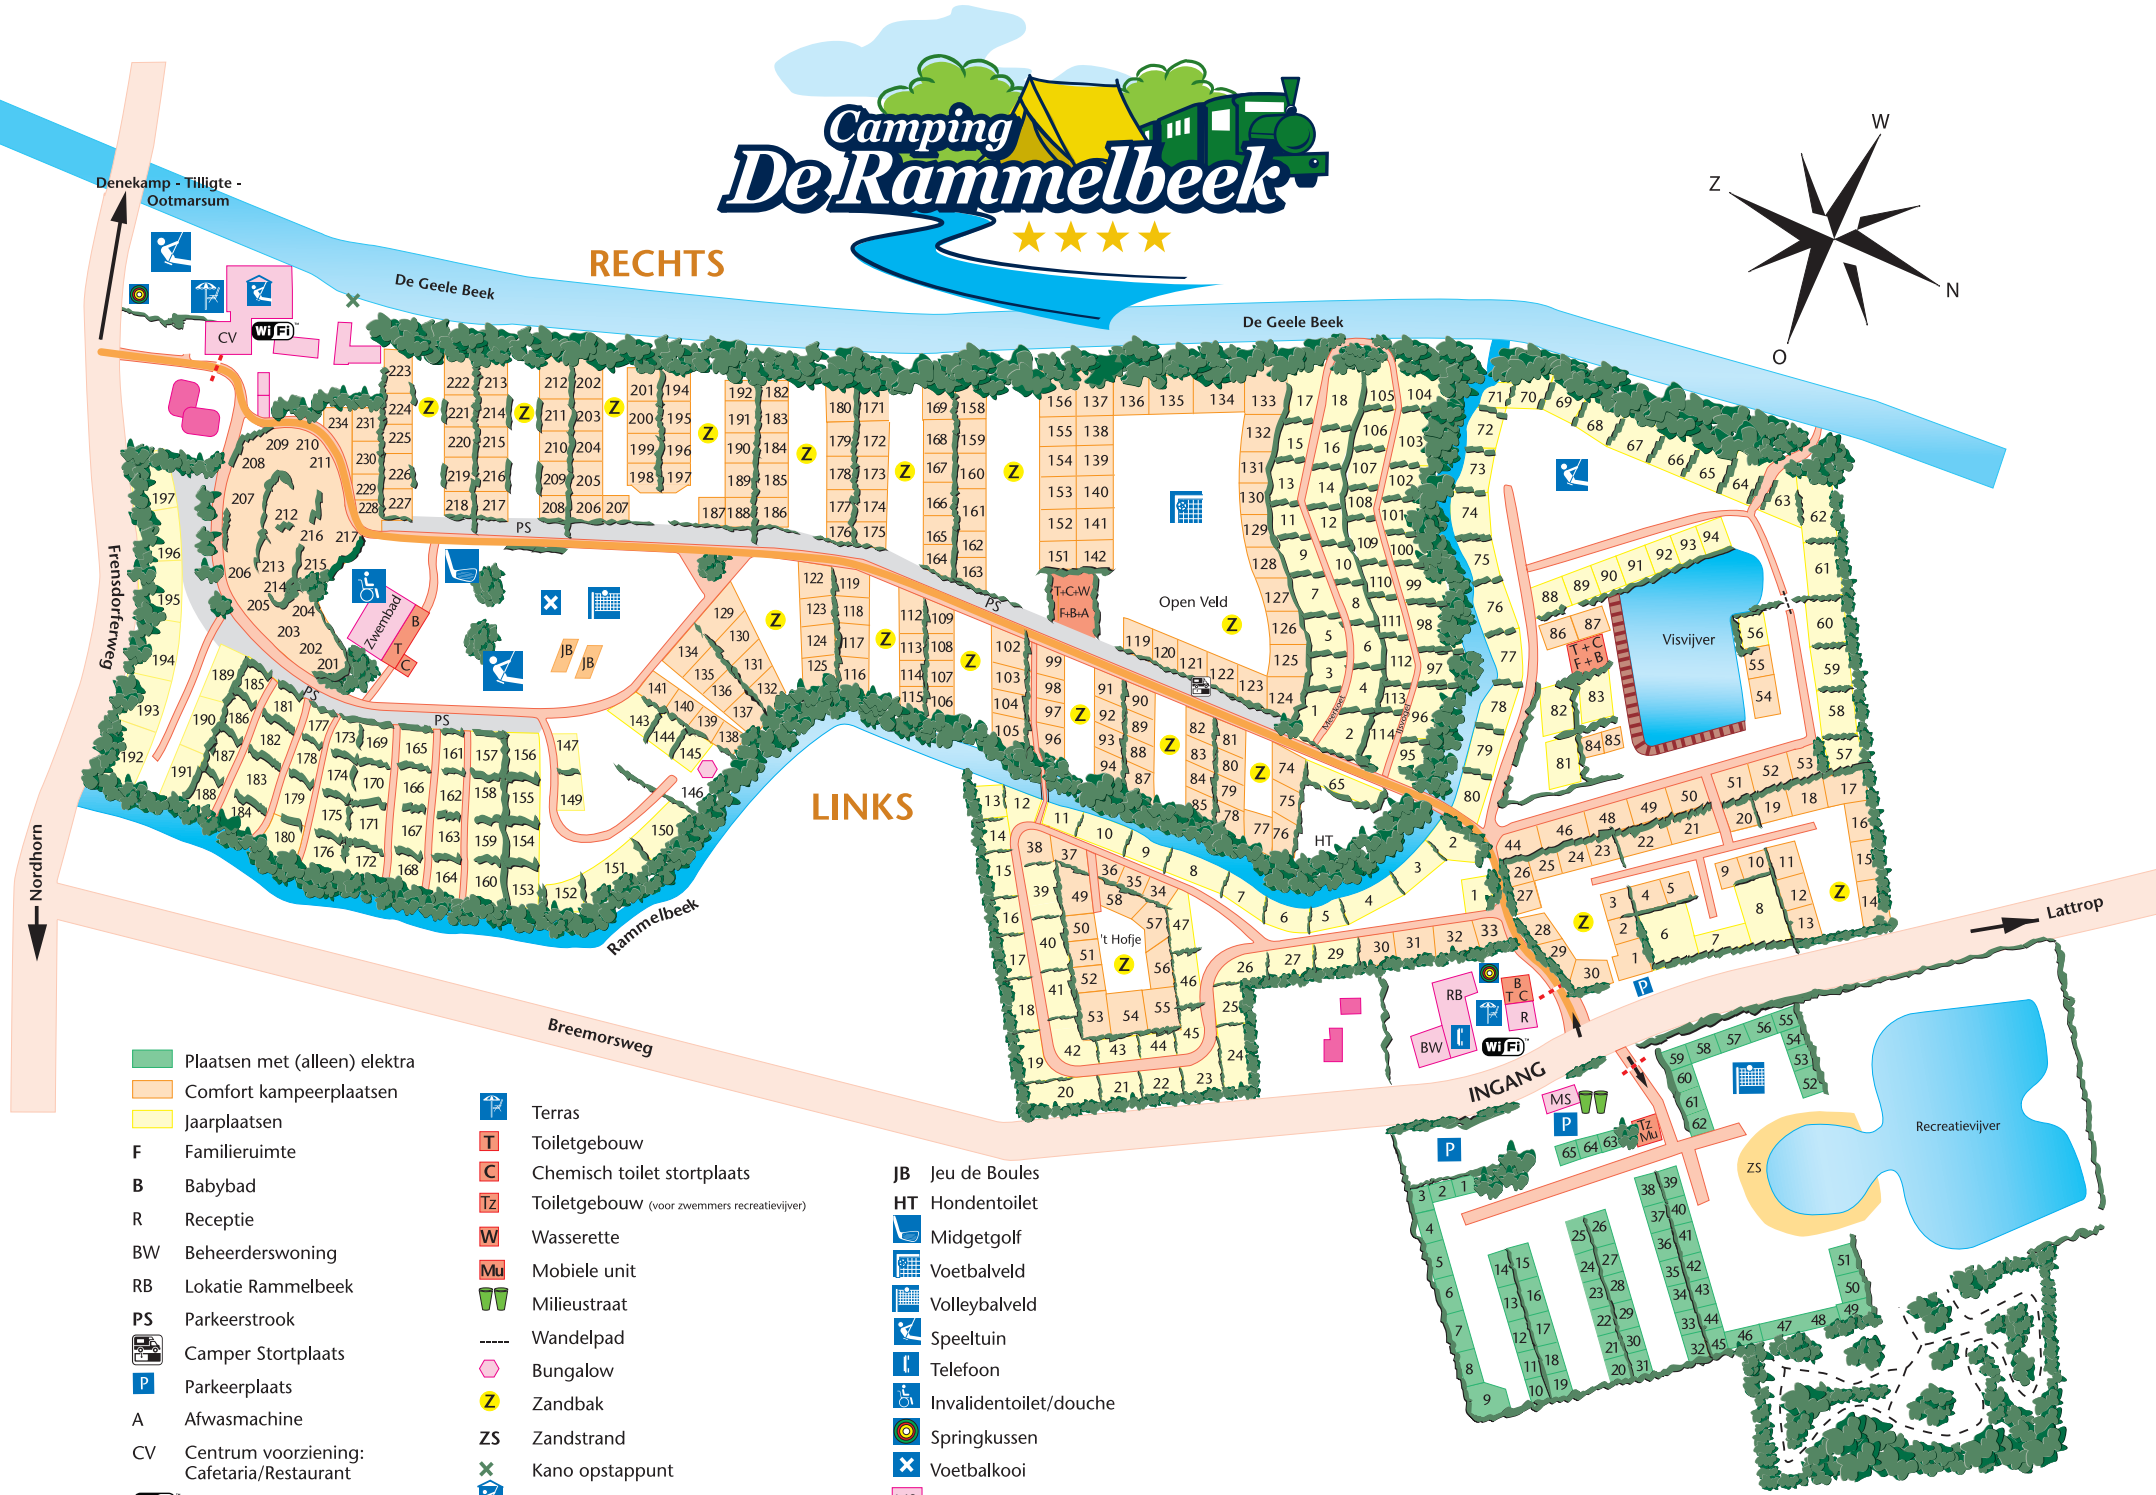

Camping De Rammelbeek

★★★★

- Plaatsen met (alleen) elektra
- Comfort kampeerplaatsen
- Jaarplaatsen
- F** Familieruimte
- B** Babybad
- R** Receptie
- BW** Beheerderswoning
- RB** Lokatie Rammelbeek
- PS** Parkeerstrook
- Camper Stortplaats
- P** Parkeerplaats
- A** Afwasmachine
- CV** Centrum voorziening: Cafeteria/Restaurant
- Wifi

- Terras
- T** Toiletgebouw
- C** Chemisch toilet stortplaats
- TZ** Toiletgebouw (voor zwemmers recreatievijver)
- W** Wasserette
- Mu** Mobile unit
- Milieustraat
- Wandelpad
- Bungalow
- Z** Zandbak
- ZS** Zandstrand
- Kano opstappunt
- Overdekte speeluin

- JB** Jeu de Boules
- HT** Hondentoilet
- Midgetgolf
- Voetbalveld
- Volleybalveld
- Speeltuin
- Telefoon
- Invalidentoilet/douche
- Springkussen
- Voetbalkooi
- MS** Minimarkt